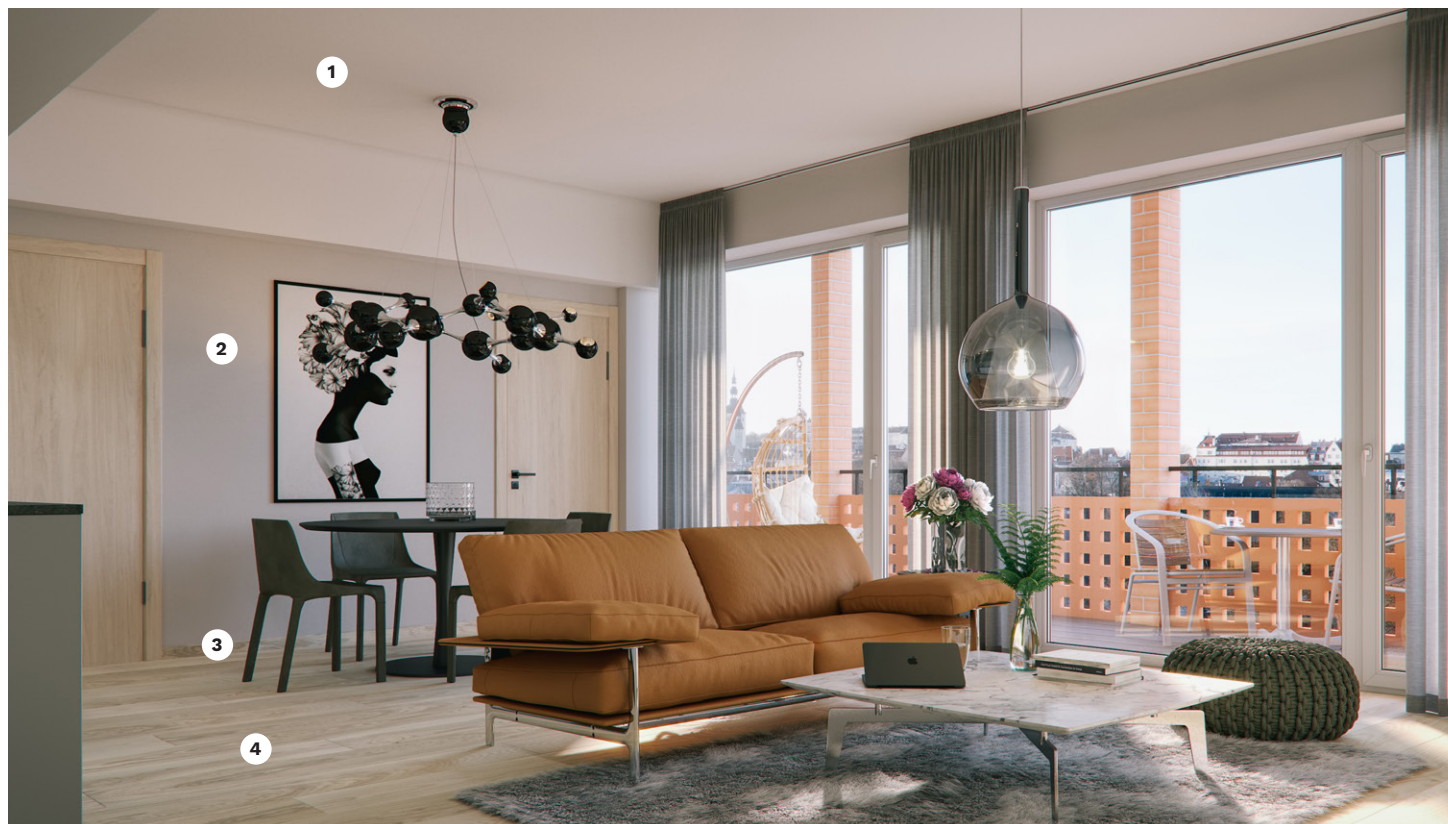

Elutuba ja esik

- ① **Elutoa lagi**
  Konstruktiivne lagi, värvitud

Esiku lagi
Kipsplaat ripplagi + Samtex 3

- ② **Seinad**
  Caparol 3D
  Warm Weiss

Aknaud
Valge Corian

- ③ **Põrandaliist**
  Tammeprofiil 6 cm
  põrandatoonis

- ④ **Põrand**
  Parkett Teka Royal Tamm Rustic
  paksus 15, laius 250, pikkus 2200 mm
  spooni kiht 3,8 mm
  värv naturaalne, valge või suitsutatud