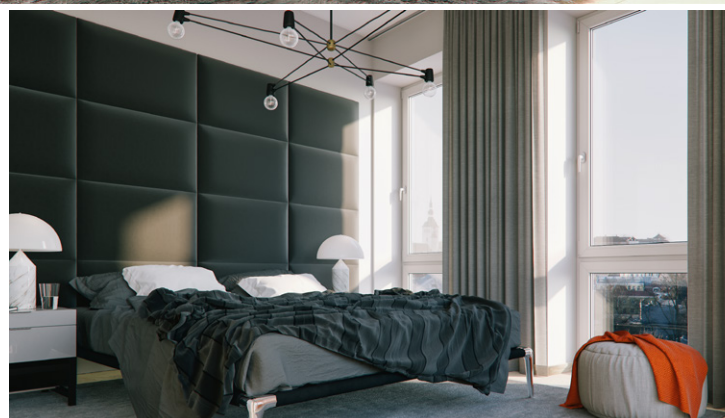

Elutuba ja esik

- ① **Elutoa lagi**
  Konstruktiivne lagi, värvitud

Esiku lagi
Kipsplaat ripplagi + Samtex 3

- ② **Seinad**
  Caparol 3D
  Warm Weiss

Aknaud
Valge Corian

- ③ **Põrandaliist**
  Tammeprofiil 6 cm
  põrandatoonis

- ④ **Põrand**
  Parkett Teka Royal Tamm Rustic
  paksus 15, laius 250, pikkus 2200 mm
  spooni kiht 3,8 mm
  värv naturaalne, valge või suitsutatud