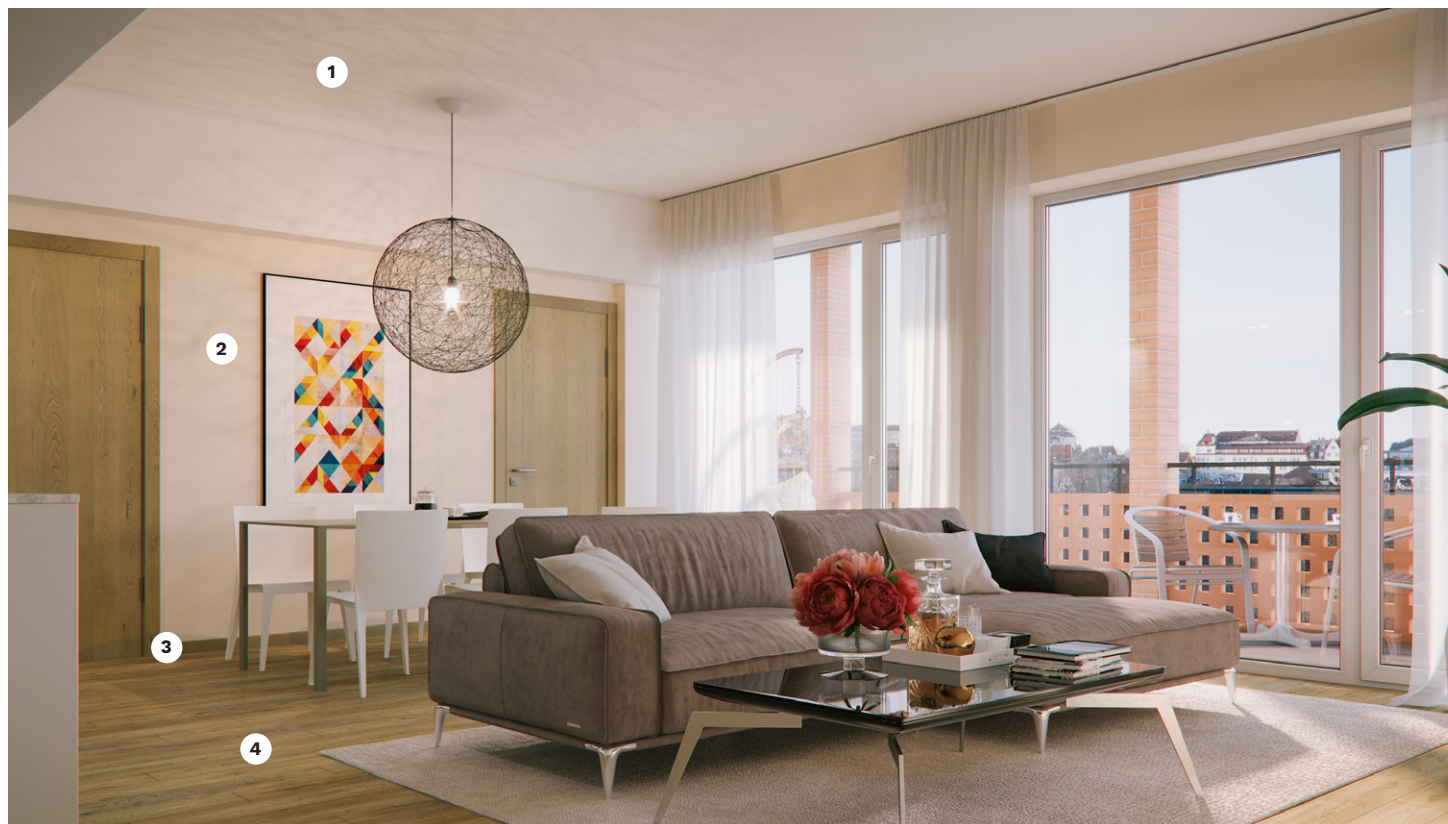

Elutuba ja esik

- ① **Elutoa lagi**
  Konstruktiivne lagi, värvitud

Esiku lagi
Kipsplaat ripplagi + Samtex 3

- ② **Seinad**
  Caparol 3D
  Warm Weiss

Aknaud
Valge Corian

- ③ **Põrandaliist**
  Tammeprofiil 6 cm
  põrandatoonis

- ④ **Põrand**
  Laudparkett Teka Tamm Easy Soft Lock
  Tamm Rustik 1-lipiline
  paksus 14, laius 127, pikkus 1050 mm
  värv naturaalõli, valge õli või suitsutatud+õli